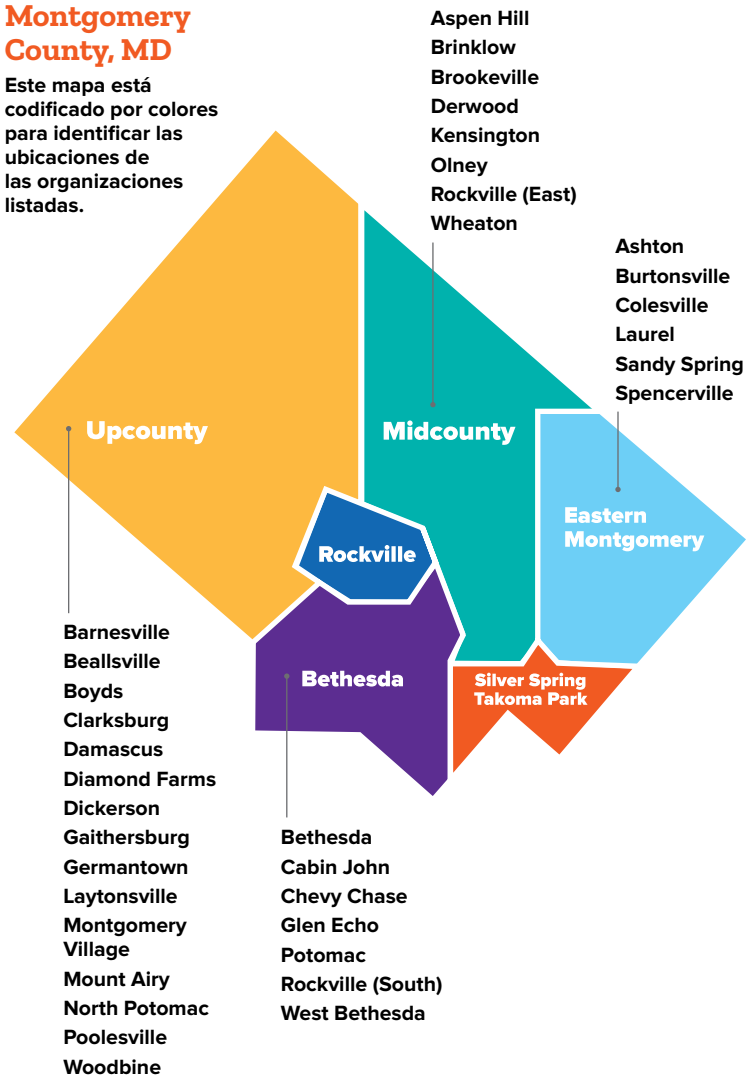

### Montgomery County, MD

Este mapa está codificado por colores para identificar las ubicaciones de las organizaciones listadas.

**MCAEL**  
Coalition for a  
Connected  
Community

Find latest class info: [www.mcael.org/providers](http://www.mcael.org/providers)