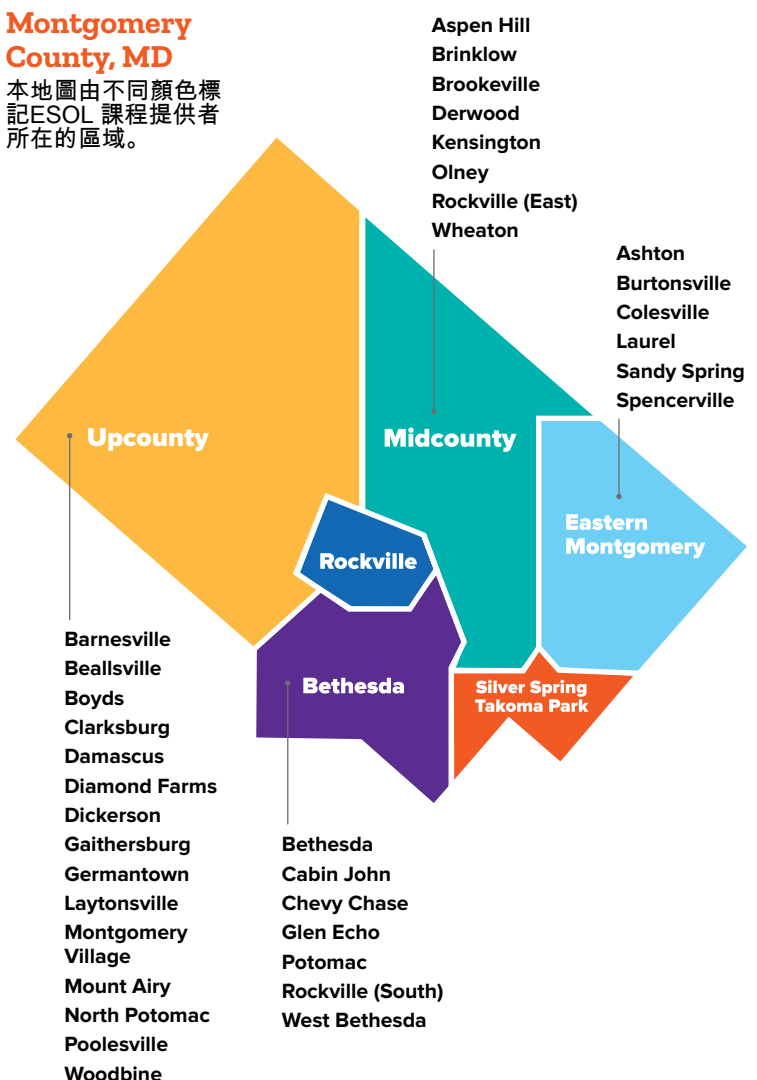

### Montgomery County, MD

本地圖由不同顏色標記ESOL課程提供者所在的區域。

**MCAEL**  
Coalition for a  
Connected  
Community

Find latest class info: [www.mcael.org/providers](http://www.mcael.org/providers)