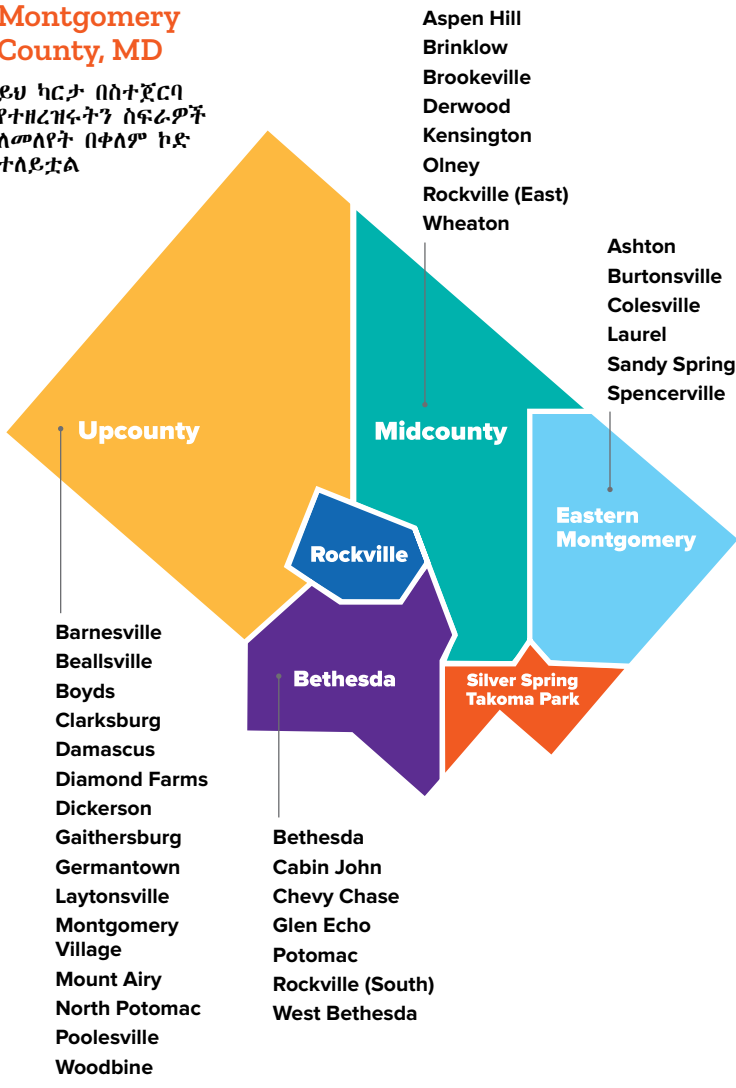

Montgomery County, MD

ይህ ካርታ በስተጀርባ የተዘረዘሩትን ስፍራዎች ለመለየት በቀለም ኮድ ተለይቷል