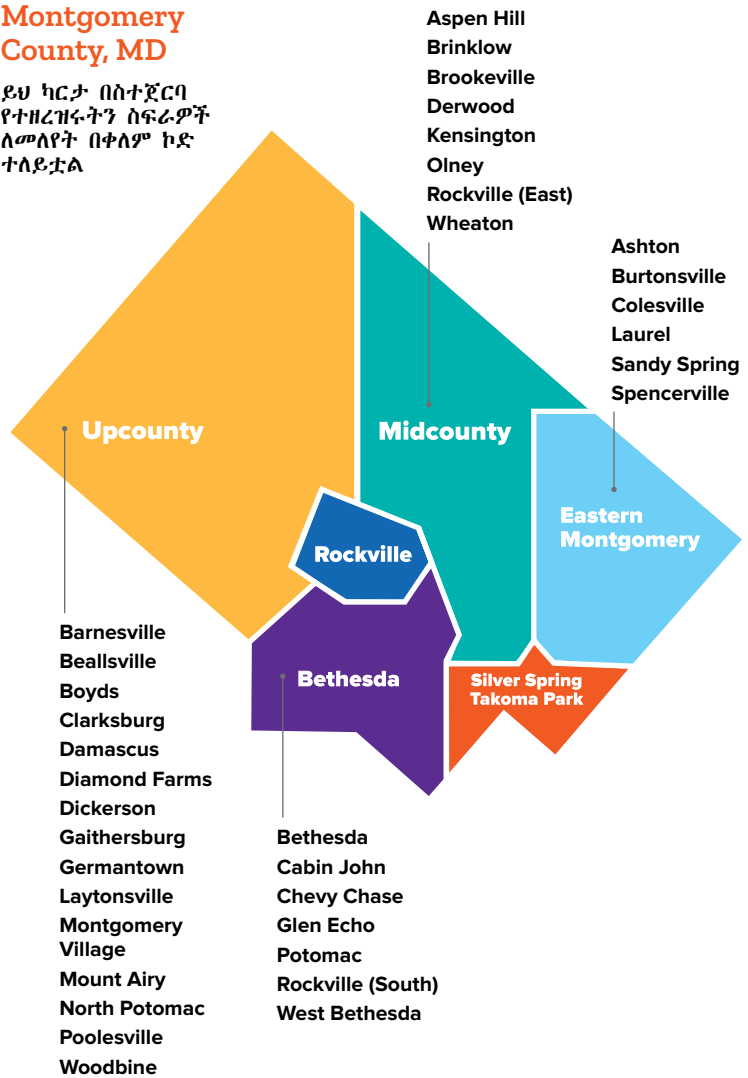

Montgomery County, MD

ይህ ካርታ በስተጀርባ የተዘረዘሩትን ስፍራዎች ለመለየት በቀለም ኮድ ተለይቷል